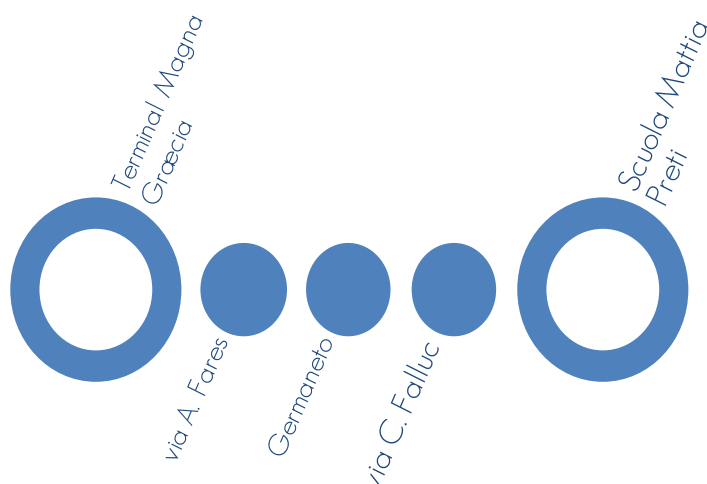

F E R I A L E	S37	
	T. M. GRÆCIA	SCUOLA VIVALDI
	07:00	14:05
LE CORSE SI EFFETTUANO SOLO NEI GIORNI SCOLASTICI		

Linea S38

Scuola Mattia Preti

orario invernale 2018/2019

F E R I A L E	S38	
	T. M. GRÆCIA	SCUOLA M. PRETI
	07:10 13:05	13:20
LE CORSE SI EFFETTUANO SOLO NEI GIORNI SCOLASTICI		