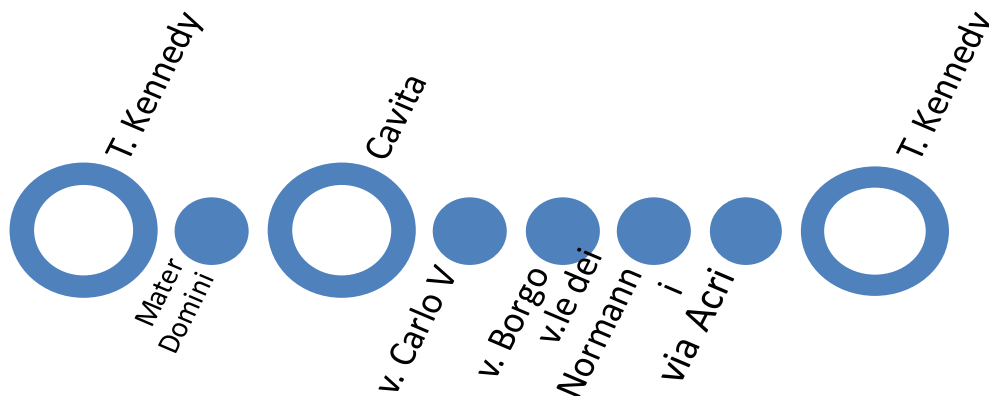

T. Kennedy-Cavita

Orario COVID-19 Fase 2 (Aggiornamento)

	4	
	TERMINAL KENNEDY	MATER DOMINI
F E R R I A L E	07:10	0725
	08:45	09:00
	11:20	11:35
	12:25*	13:30
	13:15	15:30
	15:20	17:20
	17:10	
	*limitata a Materdomini Cavita	

- TERMINAL KENNEDY
- VIA INDIPENDENZA
- VIA TURCO
- VIADOTTO BISANTIS
- S. ANTONIO
- MATER DOMINI
- VIA BARLAAM DA SEMINARA
- CAVITA
- PONTE MORANDI
- VIA CARLO V
- VIA BORGIO
- VIALE DEI NORMANNI
- VIA MILELLI
- VIA ACRI
- TERMINAL KENNEDY